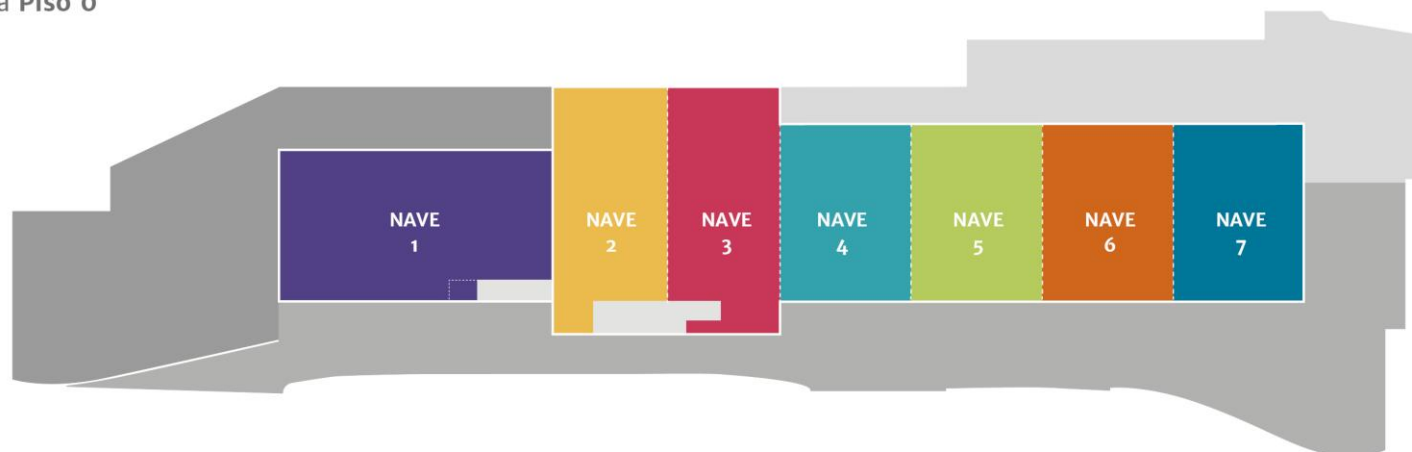

Planta do Complexo Empresarial SONUMA

:: PLANTA GERAL DOS LOTES ::

Planta Piso 0

ÁREAS NAVES

ÁREA BRUTA TOTAL

PISO 0 (Naves)	4914 m ²
PISO 1 (Espaços Comuns)	194 m ²