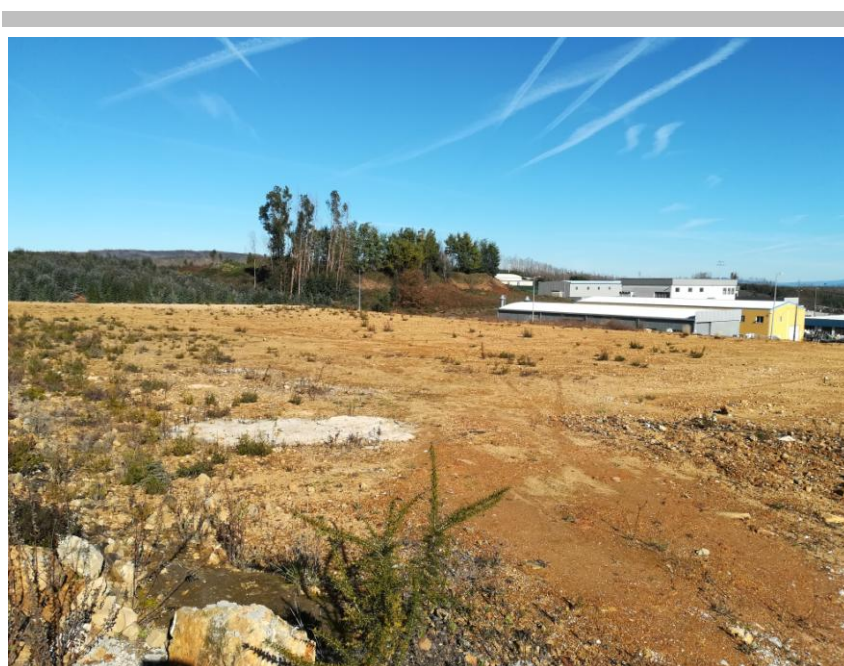

Parque Empresarial do Carameleiro - Figueiró dos Vinhos

(Loteamento Contíguo)

Número do Lote:	Lote 3 LCP e Lote 4 LCP
Área do Lote:	6301,70m2 (total) e 3541,30 (construção)
Situação:	Projeto aprovado
Empresa	
Nome:	ACH – Angelino do Carmo Henriques
Morada:	Pinheira Mansa – Carameleiro 3260-308, Figueiró dos Vinhos
Telefone:	236 552 825
Email:	ach1@iol.pt
Site:	